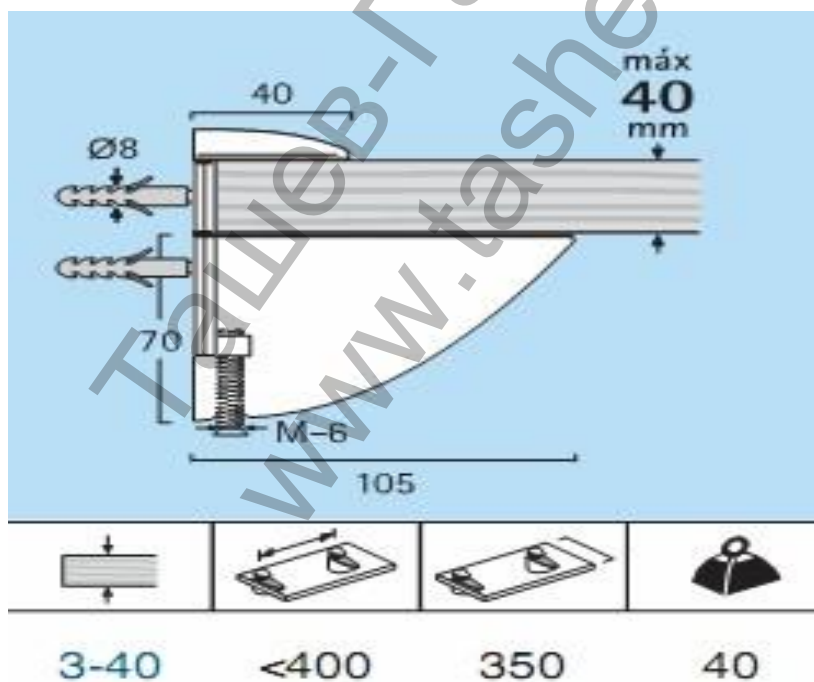

## Рафтоносач Rei регулируем за рафт до 40 мм 105x70 мм, червен, R 53 RED

Артикулен номер: R53

Конзола /105X70мм/ за рафтове с дебелина до 40мм.

Покрития: Хром(PC), Мат-Никел(MNC), Мат-Хром(MCC), Злато(PG), Червено(RED), Оранжево(OR), Зелено(GT), Синьо(BLU)

Производител:"REI"-Испания

Продукт: [Рафтоносач Rei регулируем за рафт до 40 мм 105x70 мм, червен, R 53 RED](#)

Категория: [Рафтоносачи](#)

Бранд: [Rei](#)

Категория бранд: [Рафтоносач Rei](#)